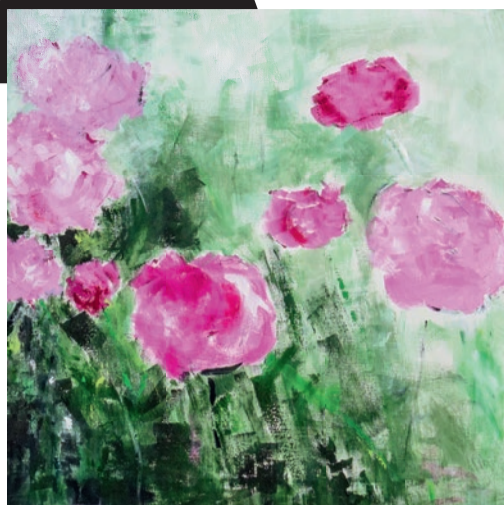

G

A

L

L

L

E

L.

LEUEBRUEGGLI
LANGENTHAL

ART FLORAL

SONJA BLAESS Bilder
ESTHER DIETWILER Keramik
ELENA LODERER Bilder
REGULA MATHYS-HÄNGGI Bilder

9.–30. August 2020

GA LE RIE L.

LEUEBRUEGGLI
LANGENTHAL

VERNISSAGE

(nach Schutzkonzept BAG)

Samstag, 8. August, 17 Uhr

Musik:
Simone Oberrauch,
Akkordeon und Concertina

ÖFFNUNGSZEITEN

Montag–Freitag: 09–17 Uhr
Samstag: 14–17 Uhr
Sonntag: 11–17 Uhr

www.leuebrueggli.ch